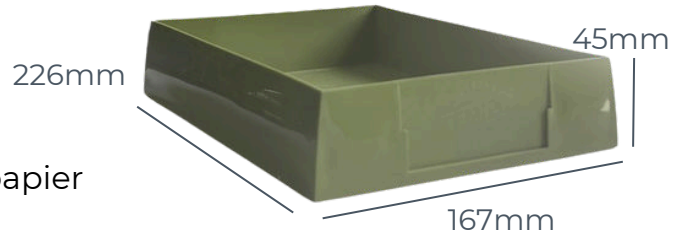

RANGER ET AGENCER

PÉNICHES OPTICIENS

NOUVEAUTÉ

BOXOP
RECYCLÉE

- Modèle : **Recyclée**
- Péniche empilable
- Colis de 30 unités
- Étiquettes plastiques et papier cartonnées en option
- Fabrication 100% Française OFG

- Ivoire Brillant
- Vert Brillant*
- Gris-Bleu Brillant*

*Effet marbré dans la teinte

Meubles adaptés 20, 24 & 30 cases
(Voir pages 20 à 23)

Point matière : Fabriquées en **PP Circulen 99 % recyclé** post-consommation, nos Boxop proviennent de **déchets collectés et triés**, principalement issus des collectivités. Ce matériau léger, résistant et lavable offre un **bilan carbone très favorable**, et reste **entièrement recyclable en fin de vie.**